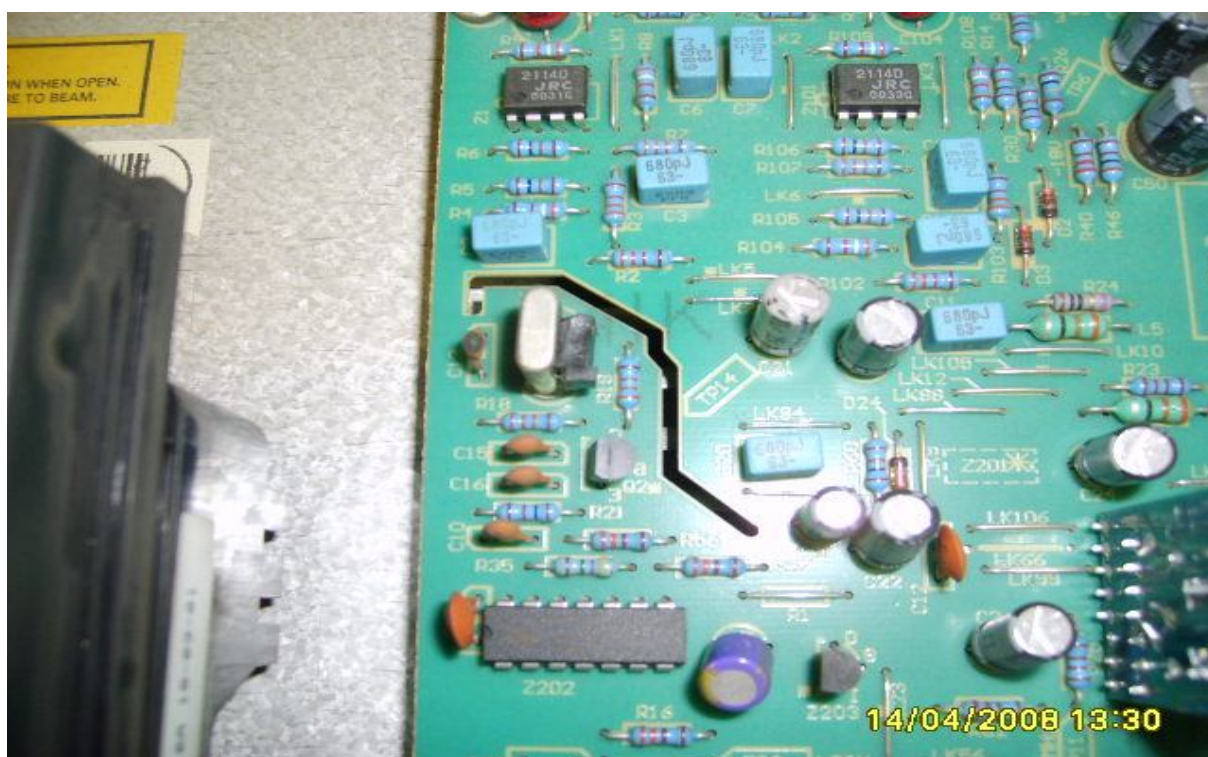

Arcam Alfa 7 se

Fragment z oryginalnym zegarem, kwarc 16,9344 MHz

Instalacja zegara wymaga demontażu płyty głównej CD

Zamontowany zegar MRelektrońk wersja MK II